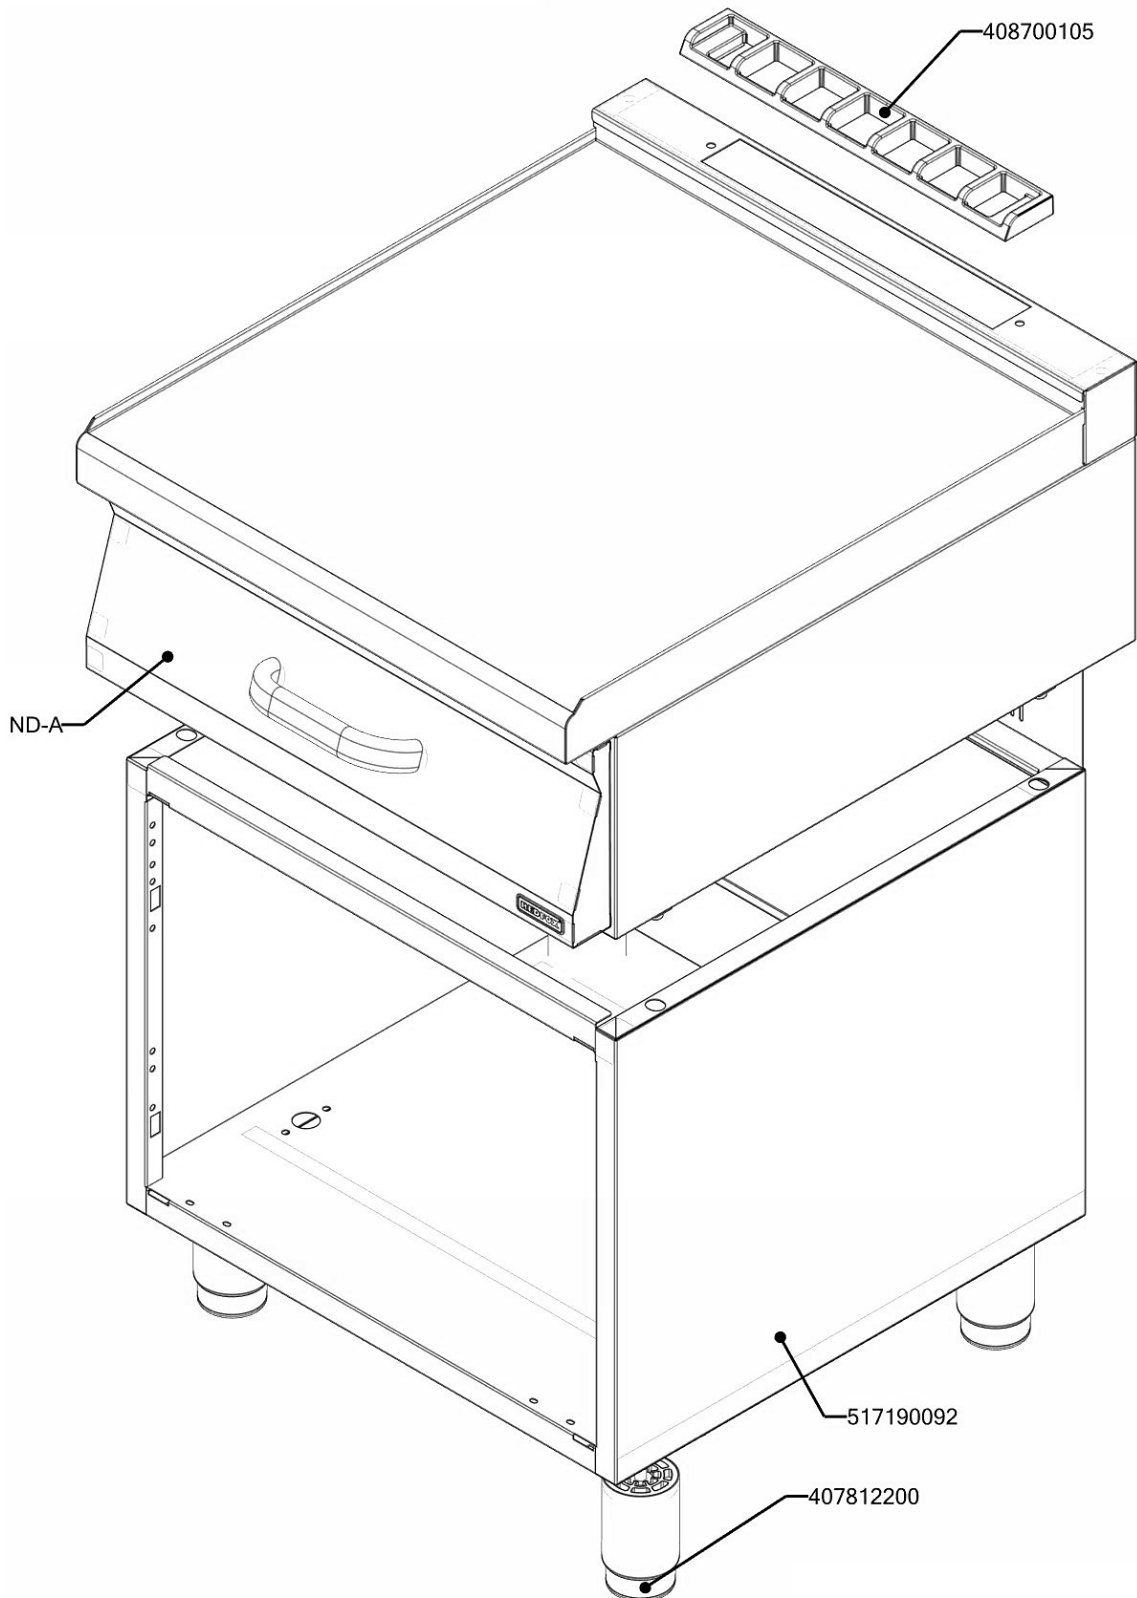

# Exploded view

Explodierte Ansicht | Dessin technique | Rozkres  
Vista en despiece ordenado

PP 70/60

Exploded view 1/2

# Exploded view

Explodierte Ansicht | Dessin technique | Rozkres  
Vista en despiece ordenado

PP 70/60

Exploded view 2/2

# Exploded view

Explodierte Ansicht | Dessin technique | Rozkres  
Vista en despiece ordenado

PP 70/60

ARTICLE	NUMBER
polotovar P70092 - korpus	517190092
Noha staviteľná nerez + nerez noha	407812200
Rošt komínku L700 posmaltovaný - nákup	408700105
Výsuv rolničkový L=600 mm (plnovýsuv)	408790505
GN-1/1-150 výroba	408730815
Madlo dverí PT 174 mm	408015110
polotovar PP90139 - čelo zásuvky	519220139
Výsuv rolničkový L=600 mm (plnovýsuv)	408790505