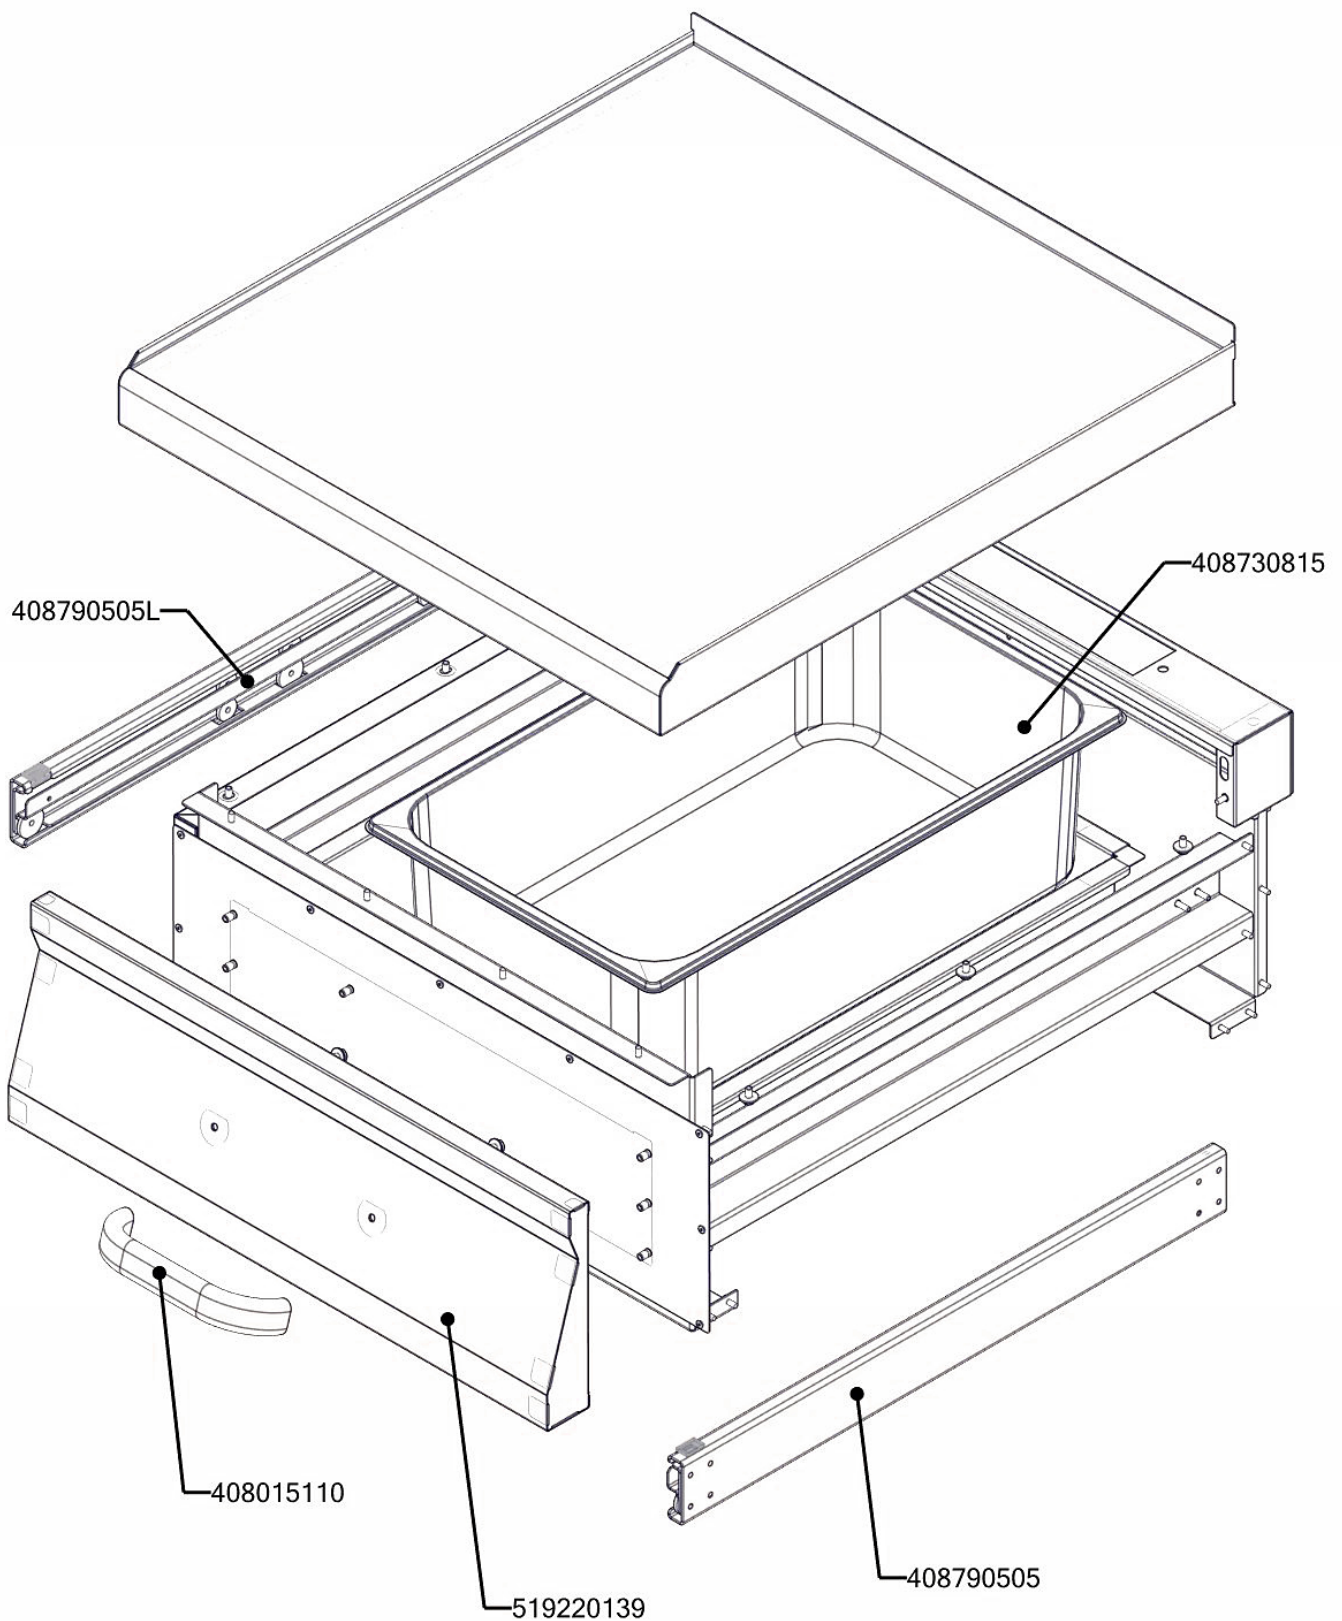

# Exploded view

Explodierte Ansicht | Dessin technique | Rozkres  
Vista en despiece ordenado

PP 70/60

Exploded view 1/2

# Exploded view

Explodierte Ansicht | Dessin technique | Rozkres  
Vista en despiece ordenado

PP 70/60

Exploded view 2/2

# Exploded view

Explodierte Ansicht | Dessin technique | Rozkres  
Vista en despiece ordenado

PP 70/60

ARTICLE	NUMBER
polotovar P70092 - korpus	517190092
Noha staviteľná nerez + nerez noha	407812200
Rošt komínku L700 posmaltovaný - nákup	408700105
Výsuv rolničkový L=600 mm (plnovýsuv)	408790505
GN-1/1-150 výroba	408730815
Madlo dverí PT 174 mm	408015110
polotovar PP90139 - čelo zásuvky	519220139
Výsuv rolničkový L=600 mm (plnovýsuv)	408790505